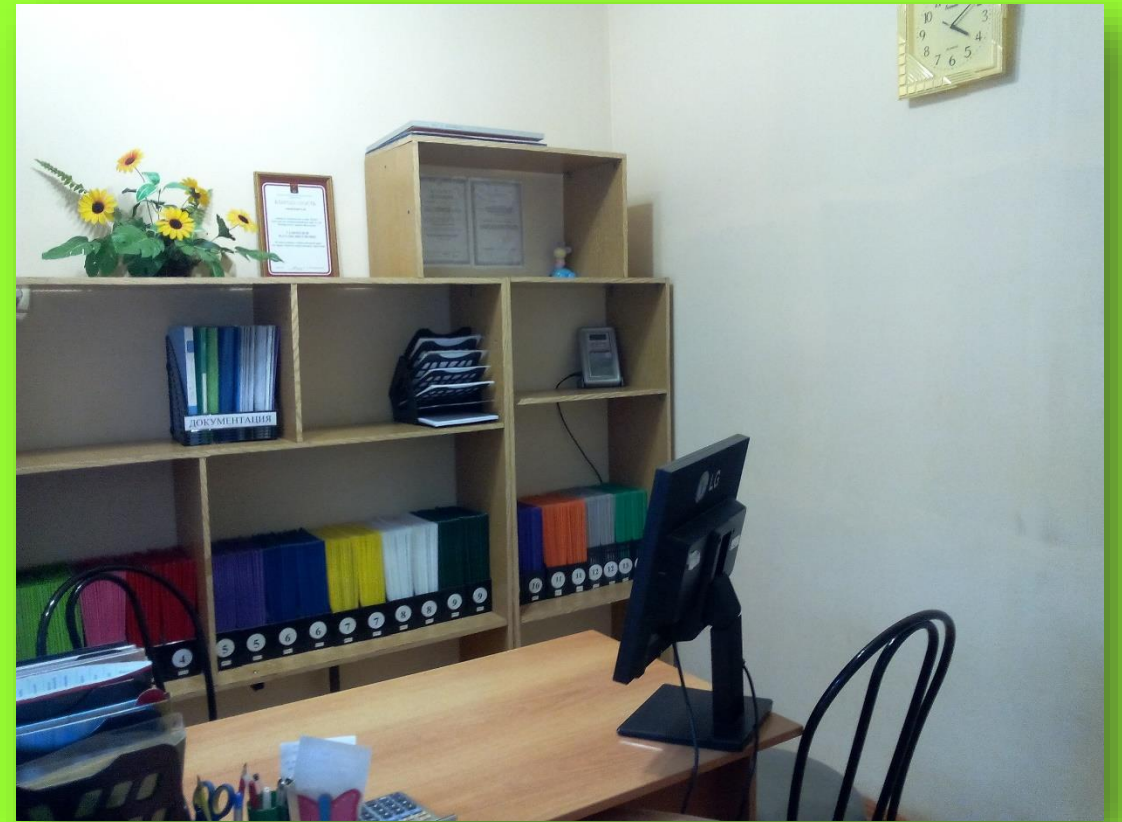

КОМПОНЕНТЫ ОБРАЗОВАТЕЛЬНОГО ПРОСТРАНСТВА

МОУ ДЕТСКОГО САДА № 328

ХОЛЛ

ЛЕСТНИЦЫ

ЛЕСТНИЦЫ

ФИЗКУЛЬТУРНЫЙ ЗАЛ

МУЗЫКАЛЬНЫЙ ЗАЛ

МЕТОДИЧЕСКИЙ КАБИНЕТ

МЕДИЦИНСКИЙ КАБИНЕТ

ИГРОВЫЕ КОМНАТЫ

ИГРОВЫЕ КОМНАТЫ

ИГРОВЫЕ КОМНАТЫ

ИГРОВЫЕ КОМНАТЫ

ИГРОВЫЕ КОМНАТЫ

ИГРОВЫЕ КОМНАТЫ

ИГРОВЫЕ КОМНАТЫ